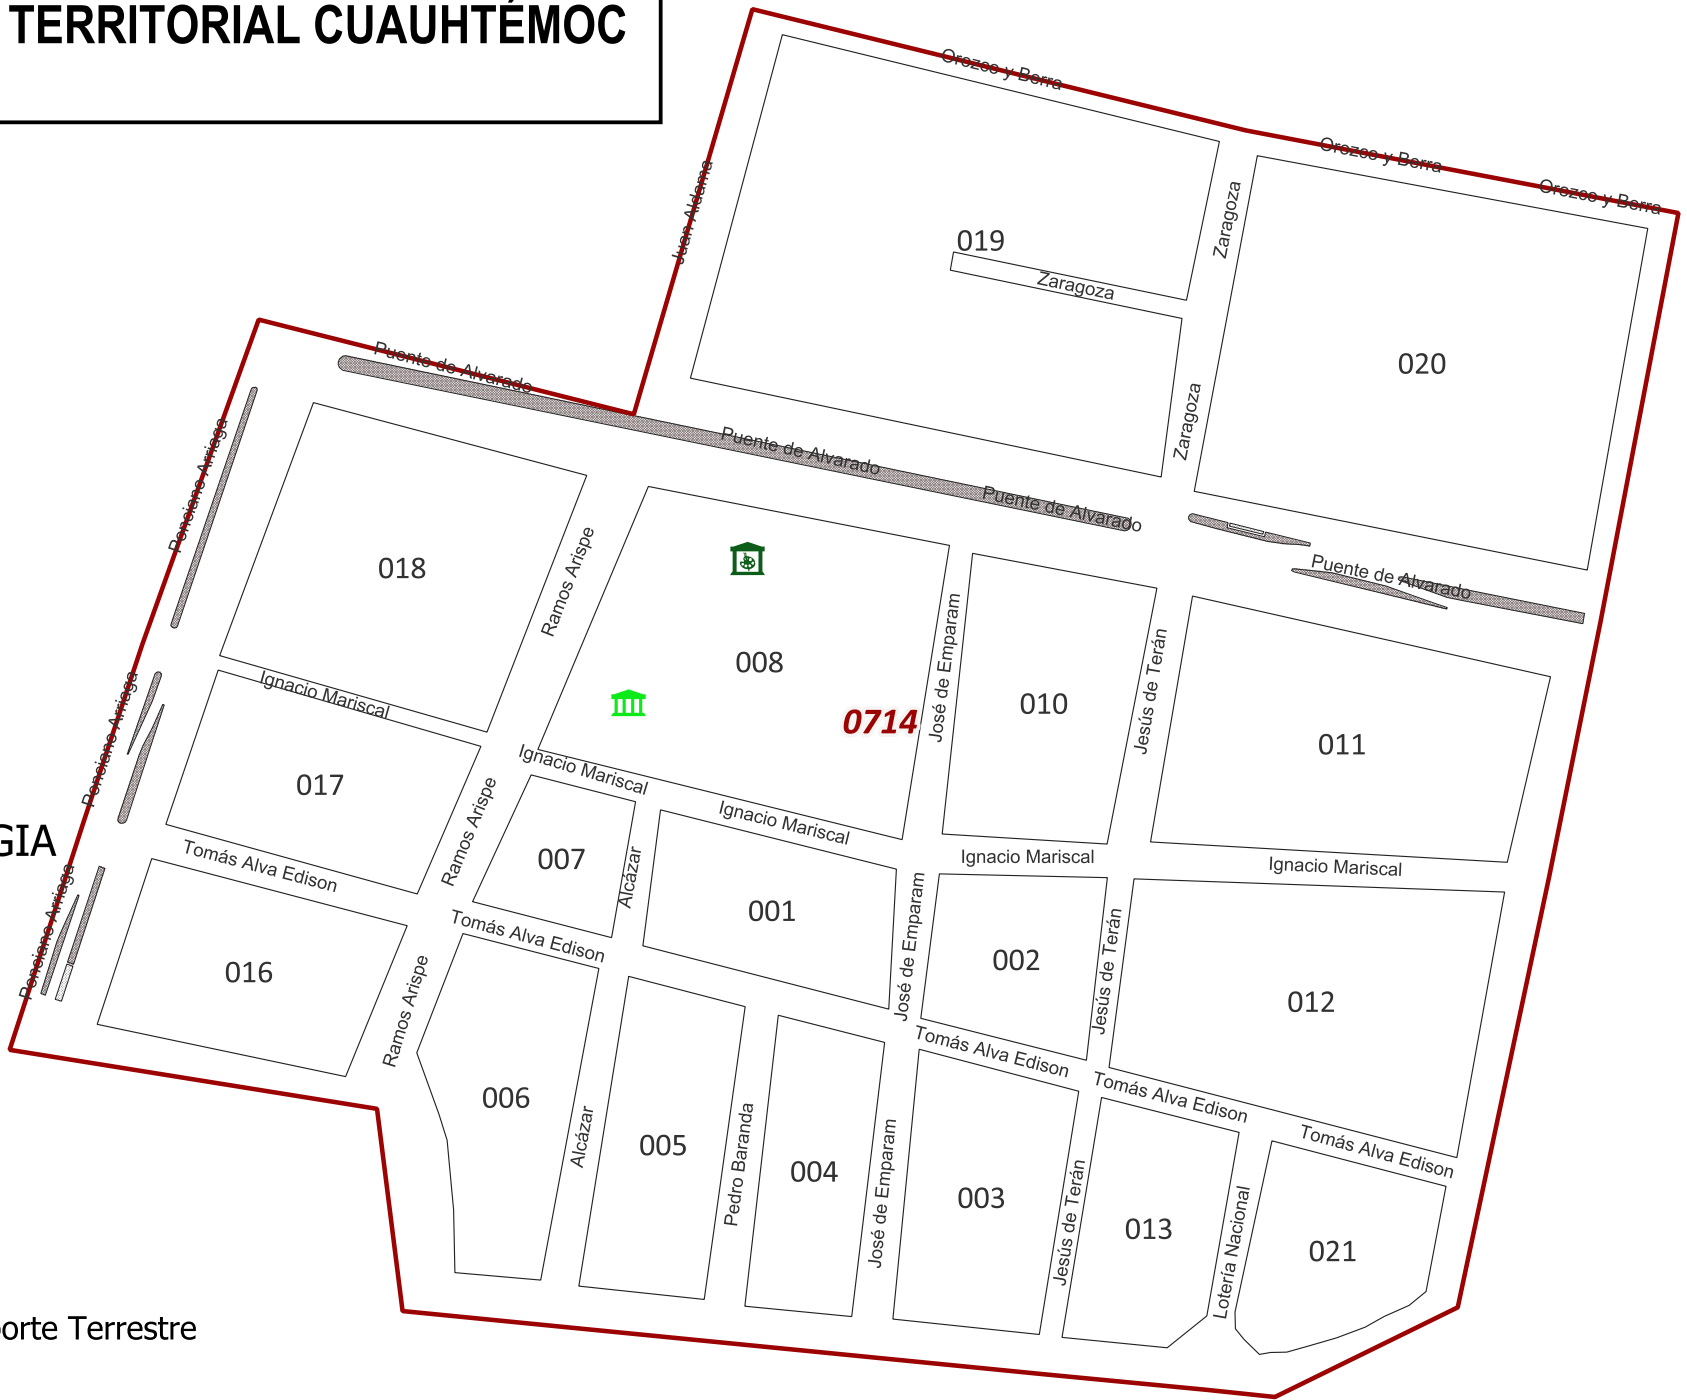

CIUDAD DE MÉXICO

DEMARCACIÓN TERRITORIAL CUAUHTÉMOC

AGEB 070A

SIMBOLOGIA

-  Ageb
-  eje_vial
-  manzana
- Equipamiento Punto
 -  Centro Comercial
 -  Centro de Asistencia Médica
 -  Escuela
 -  Estación de Transporte Terrestre
 -  Instalación Deportiva o Recreativa
 -  Instalación Diversa
 -  Mercado
 -  Plaza
 -  Templo
- Equipamiento Área
 -  Camellón
 -  Estación de Transporte Terrestre

CIUDAD DE MÉXICO

DEMARCACIÓN TERRITORIAL CUAUHTÉMOC

AGEB 0714

SIMBOLOGIA

-  Ageb
-  eje_vial
-  manzana
- Equipamiento Punto
 -  Instalación Diversa
 -  Plaza
- Equipamiento Área
 -  Camellón
 -  Estación de Transporte Terrestre

CIUDAD DE MÉXICO
DEMARCACIÓN TERRITORIAL CUAUHTÉMOC
AGEB 0729

SIMBOLOGIA

-  Ageb
-  eje_vial
-  manzana
- Equipamiento Punto
-  Plaza
- Equipamiento Área
-  Camellón
-  Estación de Transporte Terrestre

CIUDAD DE MÉXICO

DEMARCACIÓN TERRITORIAL CUAUHTÉMOC

AGEB 0733

SIMBOLOGIA

-  Ageb
-  eje_vial
-  manzana
- Equipamiento Punto
 -  Estación de Transporte Terrestre
 -  Instalación Diversa
 -  Templo
- Equipamiento Área
 -  Camellón
 -  Estación de Transporte Terrestre