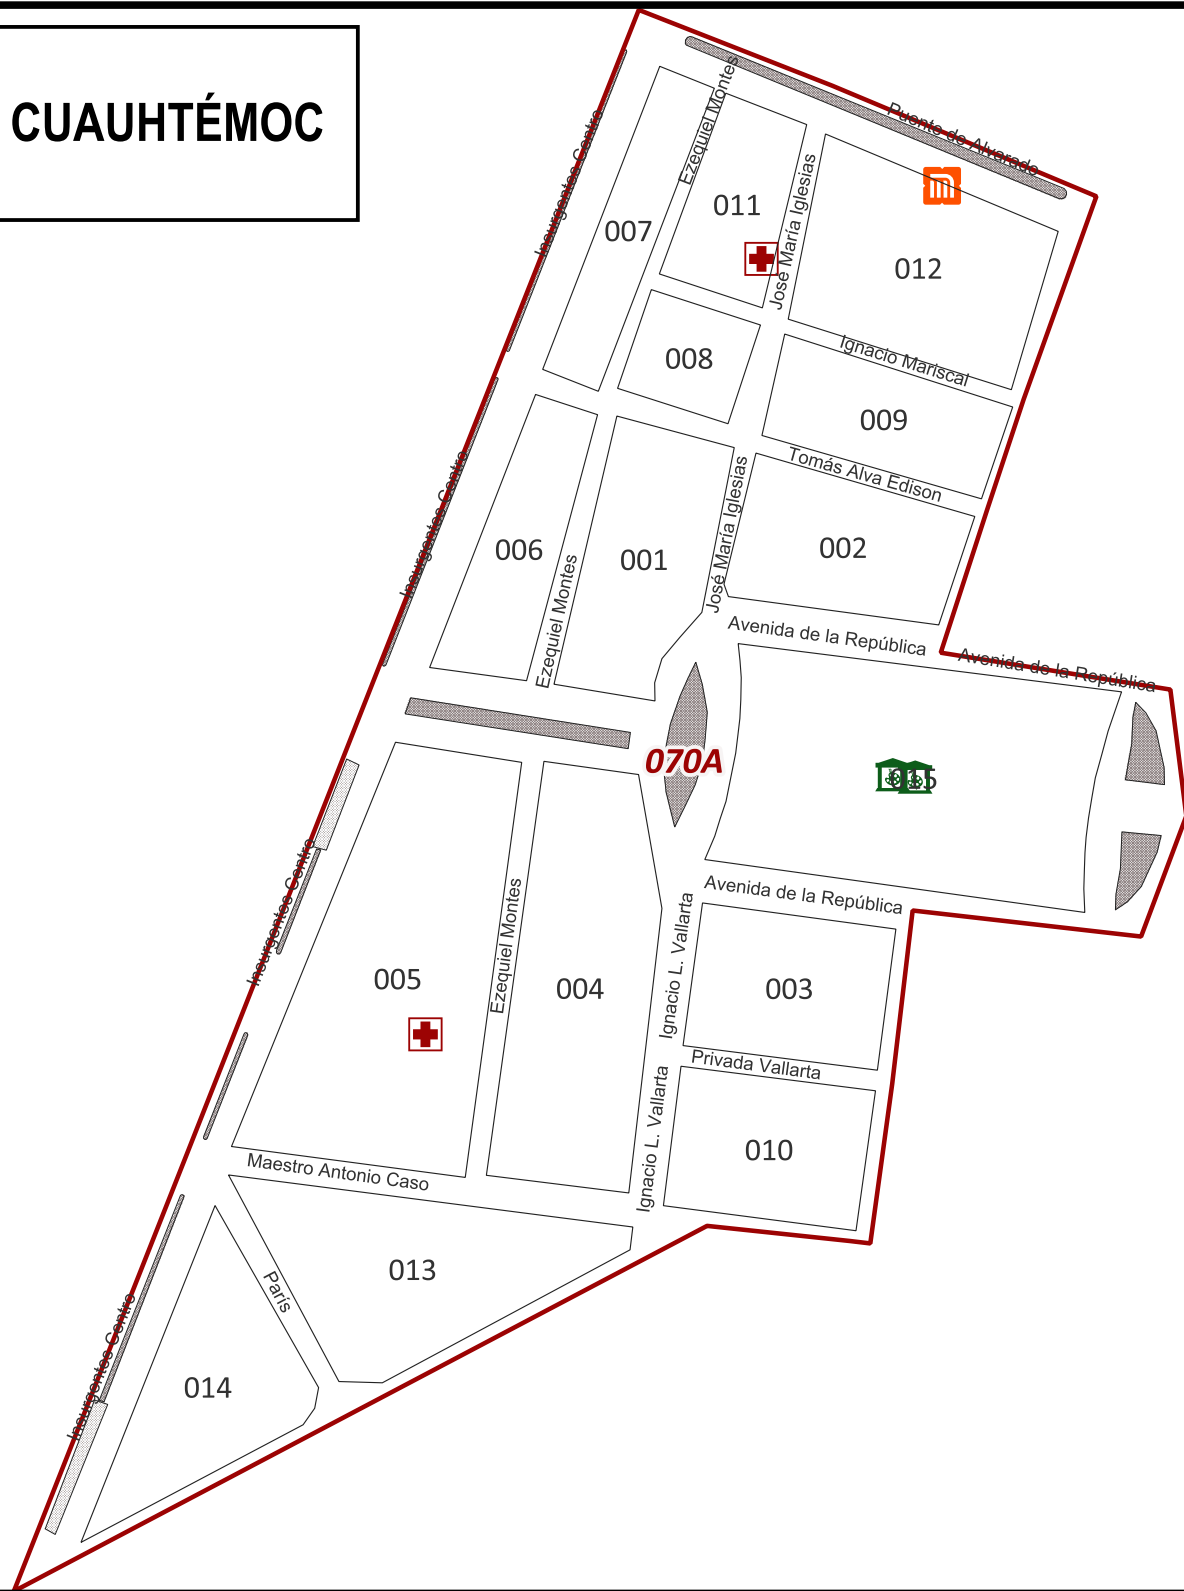

CIUDAD DE MÉXICO

DEMARCACIÓN TERRITORIAL CUAUHTÉMOC

AGEB 070A

SIMBOLOGIA

-  Ageb
-  eje_vial
-  manzana
- Equipamiento Punto
 -  Centro Comercial
 -  Centro de Asistencia Médica
 -  Escuela
 -  Estación de Transporte Terrestre
 -  Instalación Deportiva o Recreativa
 -  Instalación Diversa
 -  Mercado
 -  Plaza
 -  Templo
- Equipamiento Área
 -  Camellón
 -  Estación de Transporte Terrestre

CIUDAD DE MÉXICO

DEMARCACIÓN TERRITORIAL CUAUHTÉMOC

AGEB 0714

SIMBOLOGIA

-  Ageb
-  eje_vial
-  manzana
- Equipamiento Punto
 -  Instalación Diversa
 -  Plaza
- Equipamiento Área
 -  Camellón
 -  Estación de Transporte Terrestre

CIUDAD DE MÉXICO
DEMARCACIÓN TERRITORIAL CUAUHTÉMOC
AGEB 0729

SIMBOLOGIA

-  Ageb
-  eje_vial
-  manzana
- Equipamiento Punto
-  Plaza
- Equipamiento Área
-  Camellón
-  Estación de Transporte Terrestre

CIUDAD DE MÉXICO

DEMARCACIÓN TERRITORIAL CUAUHTÉMOC

AGEB 0733

SIMBOLOGIA

-  Ageb
-  eje_vial
-  manzana
- Equipamiento Punto
 -  Estación de Transporte Terrestre
 -  Instalación Diversa
 -  Templo
- Equipamiento Área
 -  Camellón
 -  Estación de Transporte Terrestre