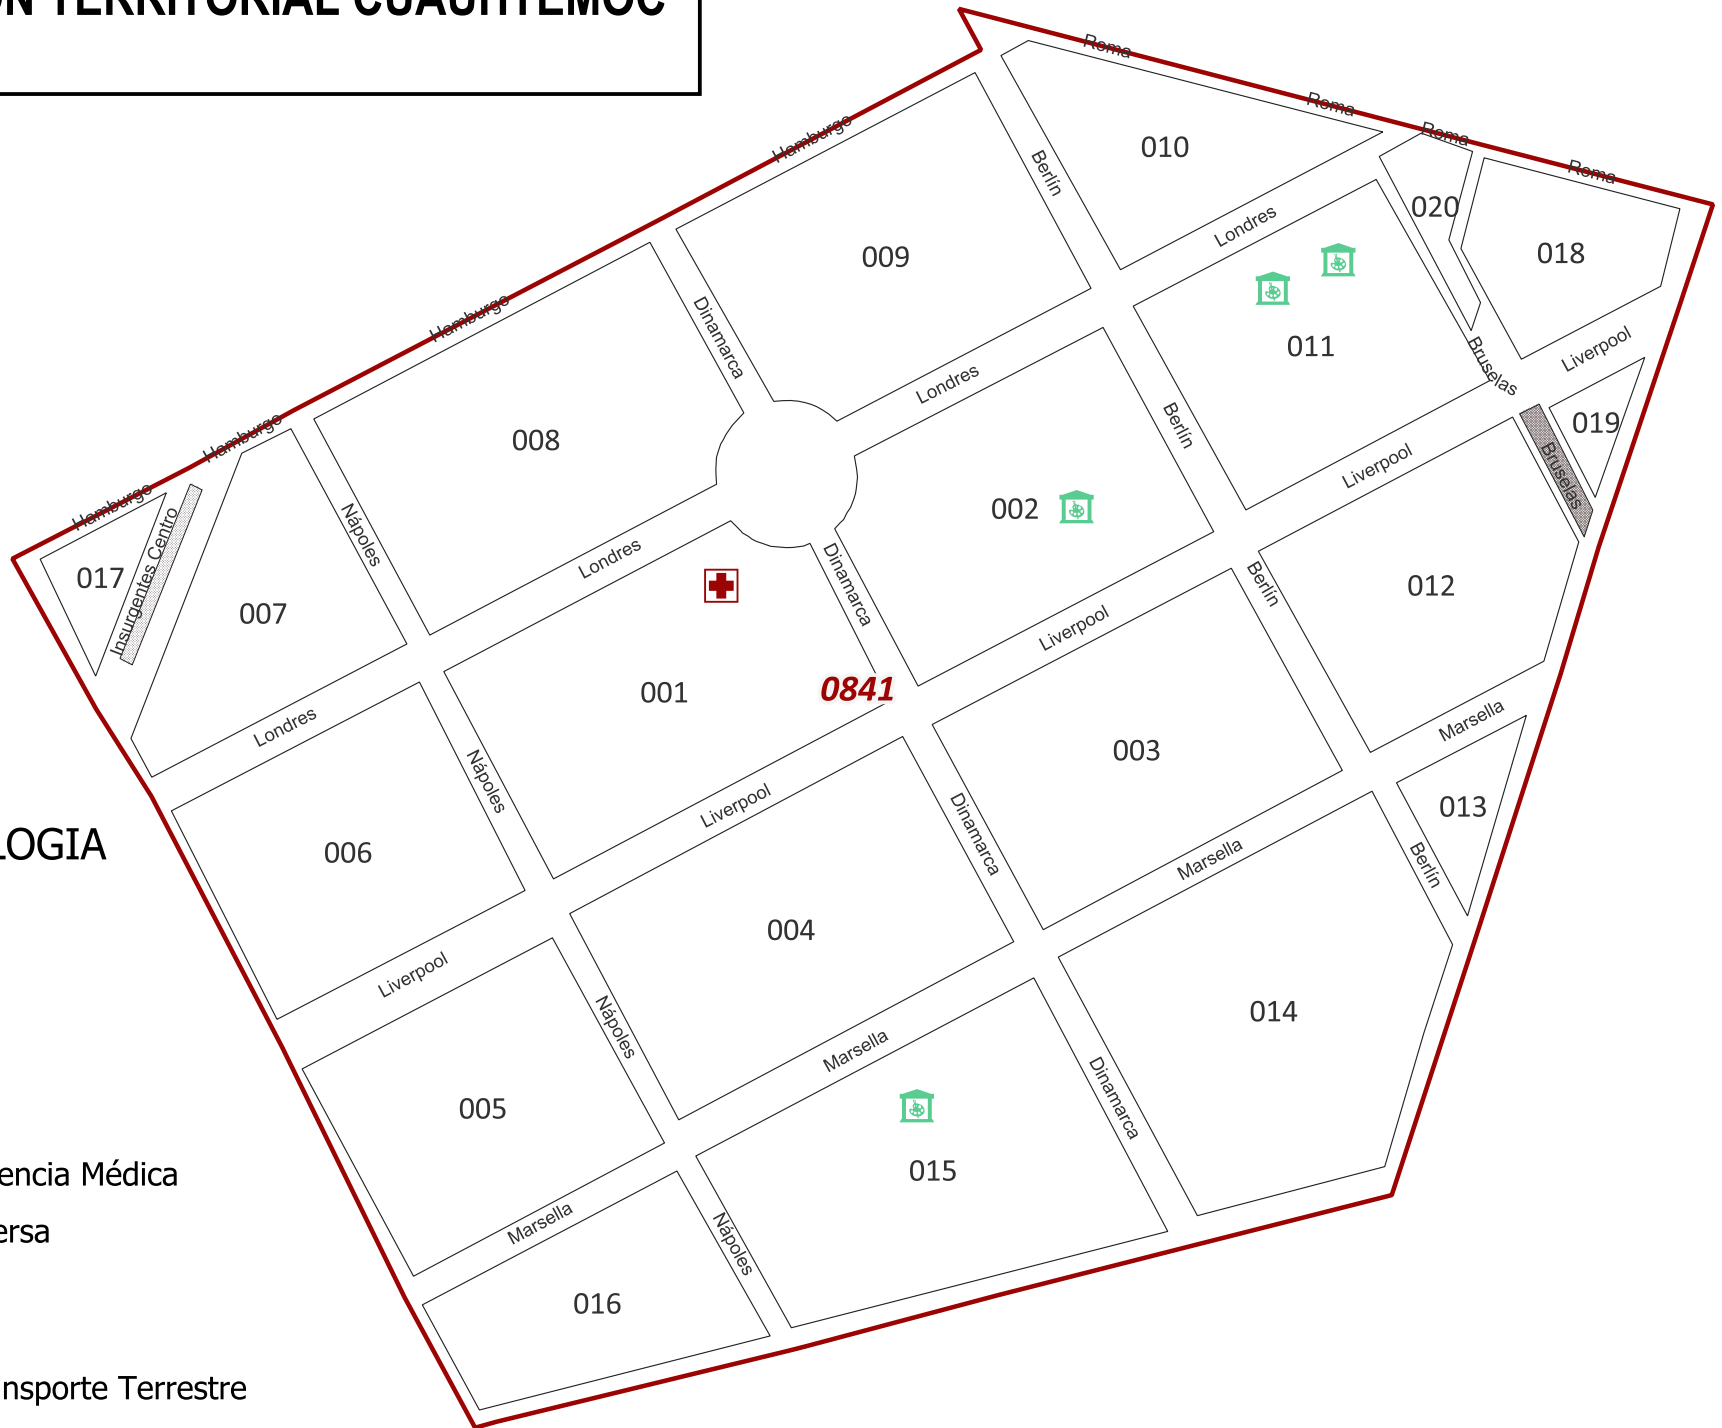

CIUDAD DE MÉXICO

DEMARCACIÓN TERRITORIAL CUAUHTÉMOC

AGEB 0748

SIMBOLOGIA

-  Ageb
-  eje_vial
-  manzana
- Equipamiento Punto
 -  Estación de Transporte Terrestre
 -  Instalación Diversa
 -  Templo
 -  Centro Comercial
 -  Plaza
- Equipamiento Área
 -  Camellón
 -  Estación de Transporte Terrestre

CIUDAD DE MÉXICO
DEMARCACIÓN TERRITORIAL CUAUHTÉMOC
AGEB 0803

SIMBOLOGIA

-  Ageb
-  eje_vial
-  manzana
- Equipamiento Punto**
-  Estación de Transporte Terrestre
-  Instalación Diversa
-  Templo
-  Centro Comercial
-  Plaza
- Equipamiento Área**
-  Camellón
-  Estación de Transporte Terrestre

CIUDAD DE MÉXICO

DEMARCACIÓN TERRITORIAL CUAUHTÉMOC

AGEB 0841

SIMBOLOGIA

-  Ageb
-  eje_vial
-  manzana
- Equipamiento Punto
 -  Centro de Asistencia Médica
 -  Instalación Diversa
- Equipamiento Área
 -  Camellón
 -  Estación de Transporte Terrestre

CIUDAD DE MÉXICO

DEMARCACIÓN TERRITORIAL CUAUHTÉMOC

AGEB 0856

SIMBOLOGIA

-  Ageb
-  eje_vial
-  manzana
- Equipamiento Punto
 -  Escuela
 -  Estación de Transporte Terrestre
 -  Mercado
- Equipamiento Área
 -  Camellón
 -  Estación de Transporte Terrestre