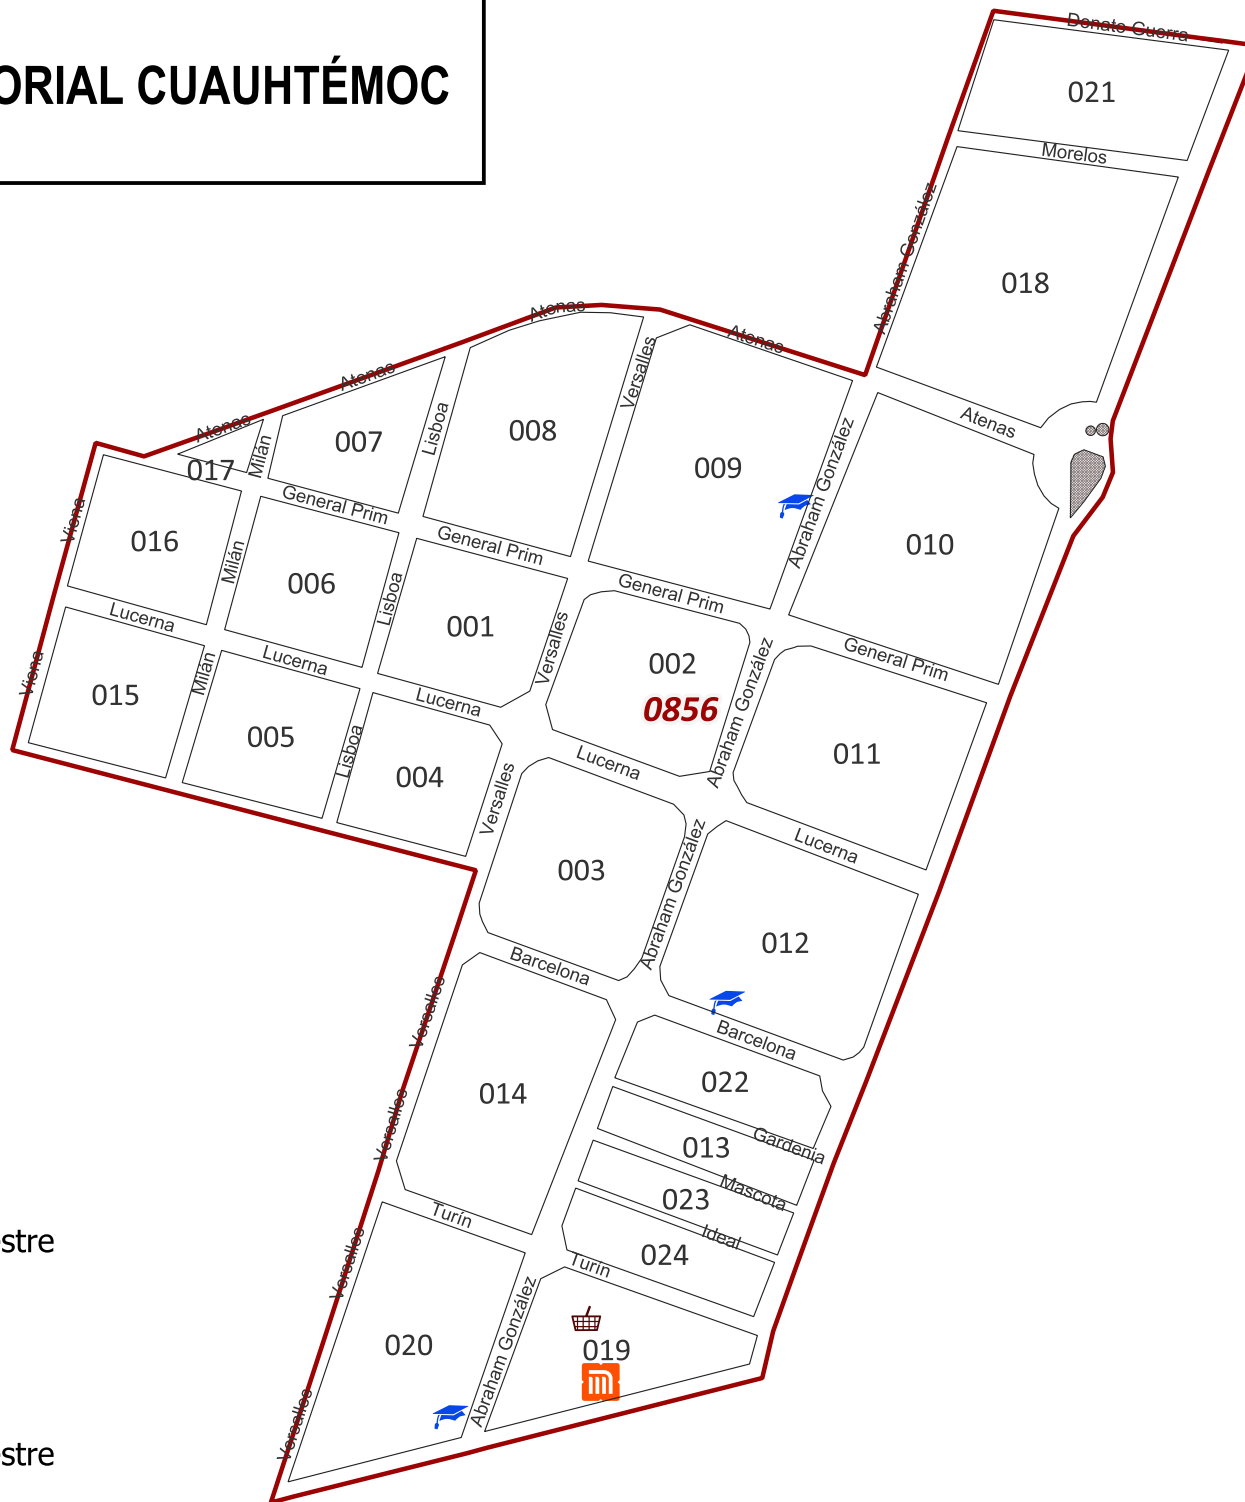

CIUDAD DE MÉXICO

DEMARCACIÓN TERRITORIAL CUAUHTÉMOC

AGEB 0714

SIMBOLOGIA

-  Ageb
-  eje_vial
-  manzana
- Equipamiento Punto
 -  Instalación Diversa
 -  Plaza
- Equipamiento Área
 -  Camellón
 -  Estación de Transporte Terrestre

CIUDAD DE MÉXICO
DEMARCACIÓN TERRITORIAL CUAUHTÉMOC
AGEB 0803

SIMBOLOGIA

-  Ageb
-  eje_vial
-  manzana
- Equipamiento Punto**
-  Estación de Transporte Terrestre
-  Instalación Diversa
-  Templo
-  Centro Comercial
-  Plaza
- Equipamiento Área**
-  Camellón
-  Estación de Transporte Terrestre

CIUDAD DE MÉXICO

DEMARCACIÓN TERRITORIAL CUAUHTÉMOC

AGEB 0841

SIMBOLOGIA

-  Ageb
-  eje_vial
-  manzana
- Equipamiento Punto
 -  Centro de Asistencia Médica
 -  Instalación Diversa
- Equipamiento Área
 -  Camellón
 -  Estación de Transporte Terrestre

CIUDAD DE MÉXICO

DEMARCACIÓN TERRITORIAL CUAUHTÉMOC

AGEB 0856

SIMBOLOGIA

-  Ageb
-  eje_vial
-  manzana
- Equipamiento Punto
 -  Escuela
 -  Estación de Transporte Terrestre
 -  Mercado
- Equipamiento Área
 -  Camellón
 -  Estación de Transporte Terrestre