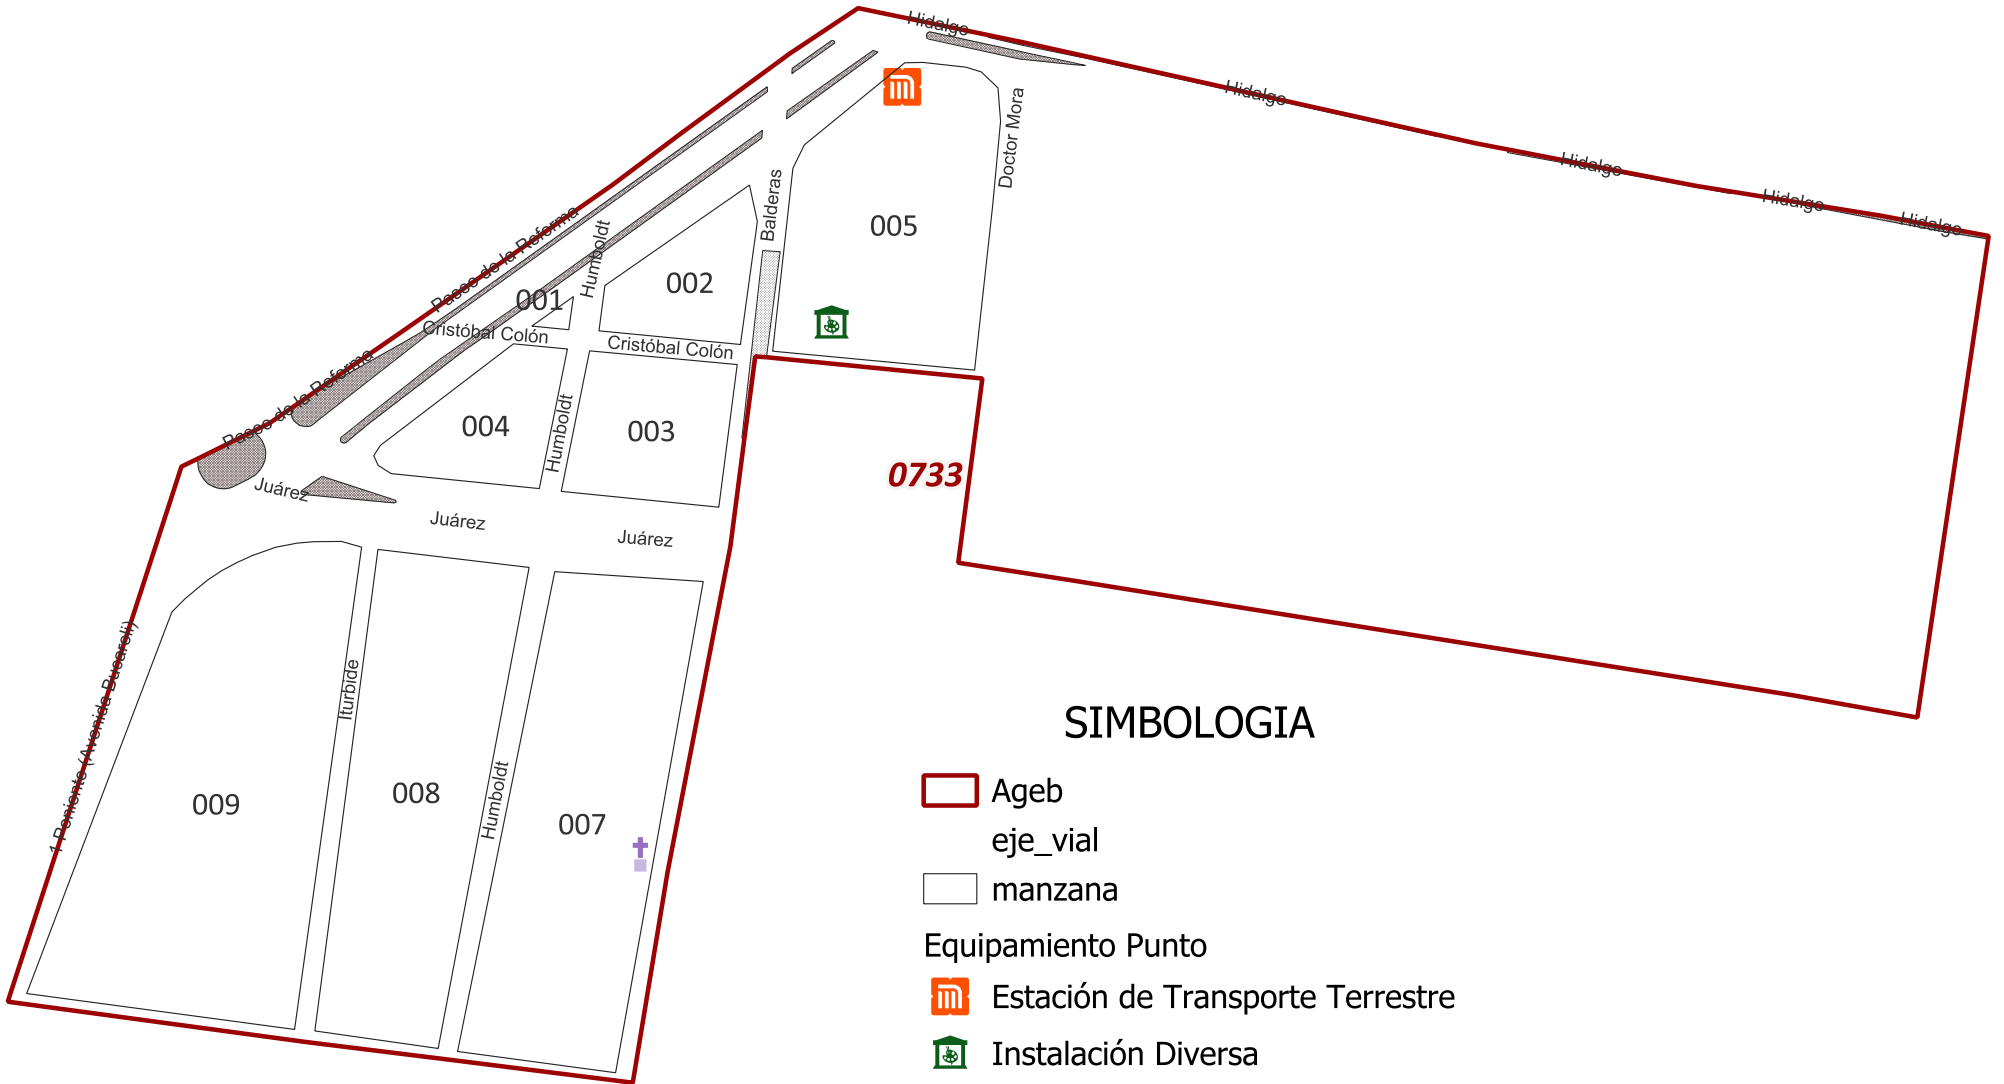

CIUDAD DE MÉXICO

DEMARCACIÓN TERRITORIAL CUAUHTÉMOC

AGEB 0714

SIMBOLOGIA

-  Ageb
-  eje_vial
-  manzana
- Equipamiento Punto
 -  Instalación Diversa
 -  Plaza
- Equipamiento Área
 -  Camellón
 -  Estación de Transporte Terrestre

CIUDAD DE MÉXICO
DEMARCACIÓN TERRITORIAL CUAUHTÉMOC
AGEB 0729

SIMBOLOGIA

-  Ageb
-  eje_vial
-  manzana
- Equipamiento Punto
-  Plaza
- Equipamiento Área
-  Camellón
-  Estación de Transporte Terrestre

CIUDAD DE MÉXICO

DEMARCACIÓN TERRITORIAL CUAUHTÉMOC

AGEB 0733

SIMBOLOGIA

-  Ageb
-  eje_vial
-  manzana
- Equipamiento Punto
 -  Estación de Transporte Terrestre
 -  Instalación Diversa
 -  Templo
- Equipamiento Área
 -  Camellón
 -  Estación de Transporte Terrestre

CIUDAD DE MÉXICO

DEMARCACIÓN TERRITORIAL CUAUHTÉMOC

AGEB 0748

SIMBOLOGIA

-  Ageb
-  eje_vial
-  manzana
- Equipamiento Punto
 -  Estación de Transporte Terrestre
 -  Instalación Diversa
 -  Templo
 -  Centro Comercial
 -  Plaza
- Equipamiento Área
 -  Camellón
 -  Estación de Transporte Terrestre