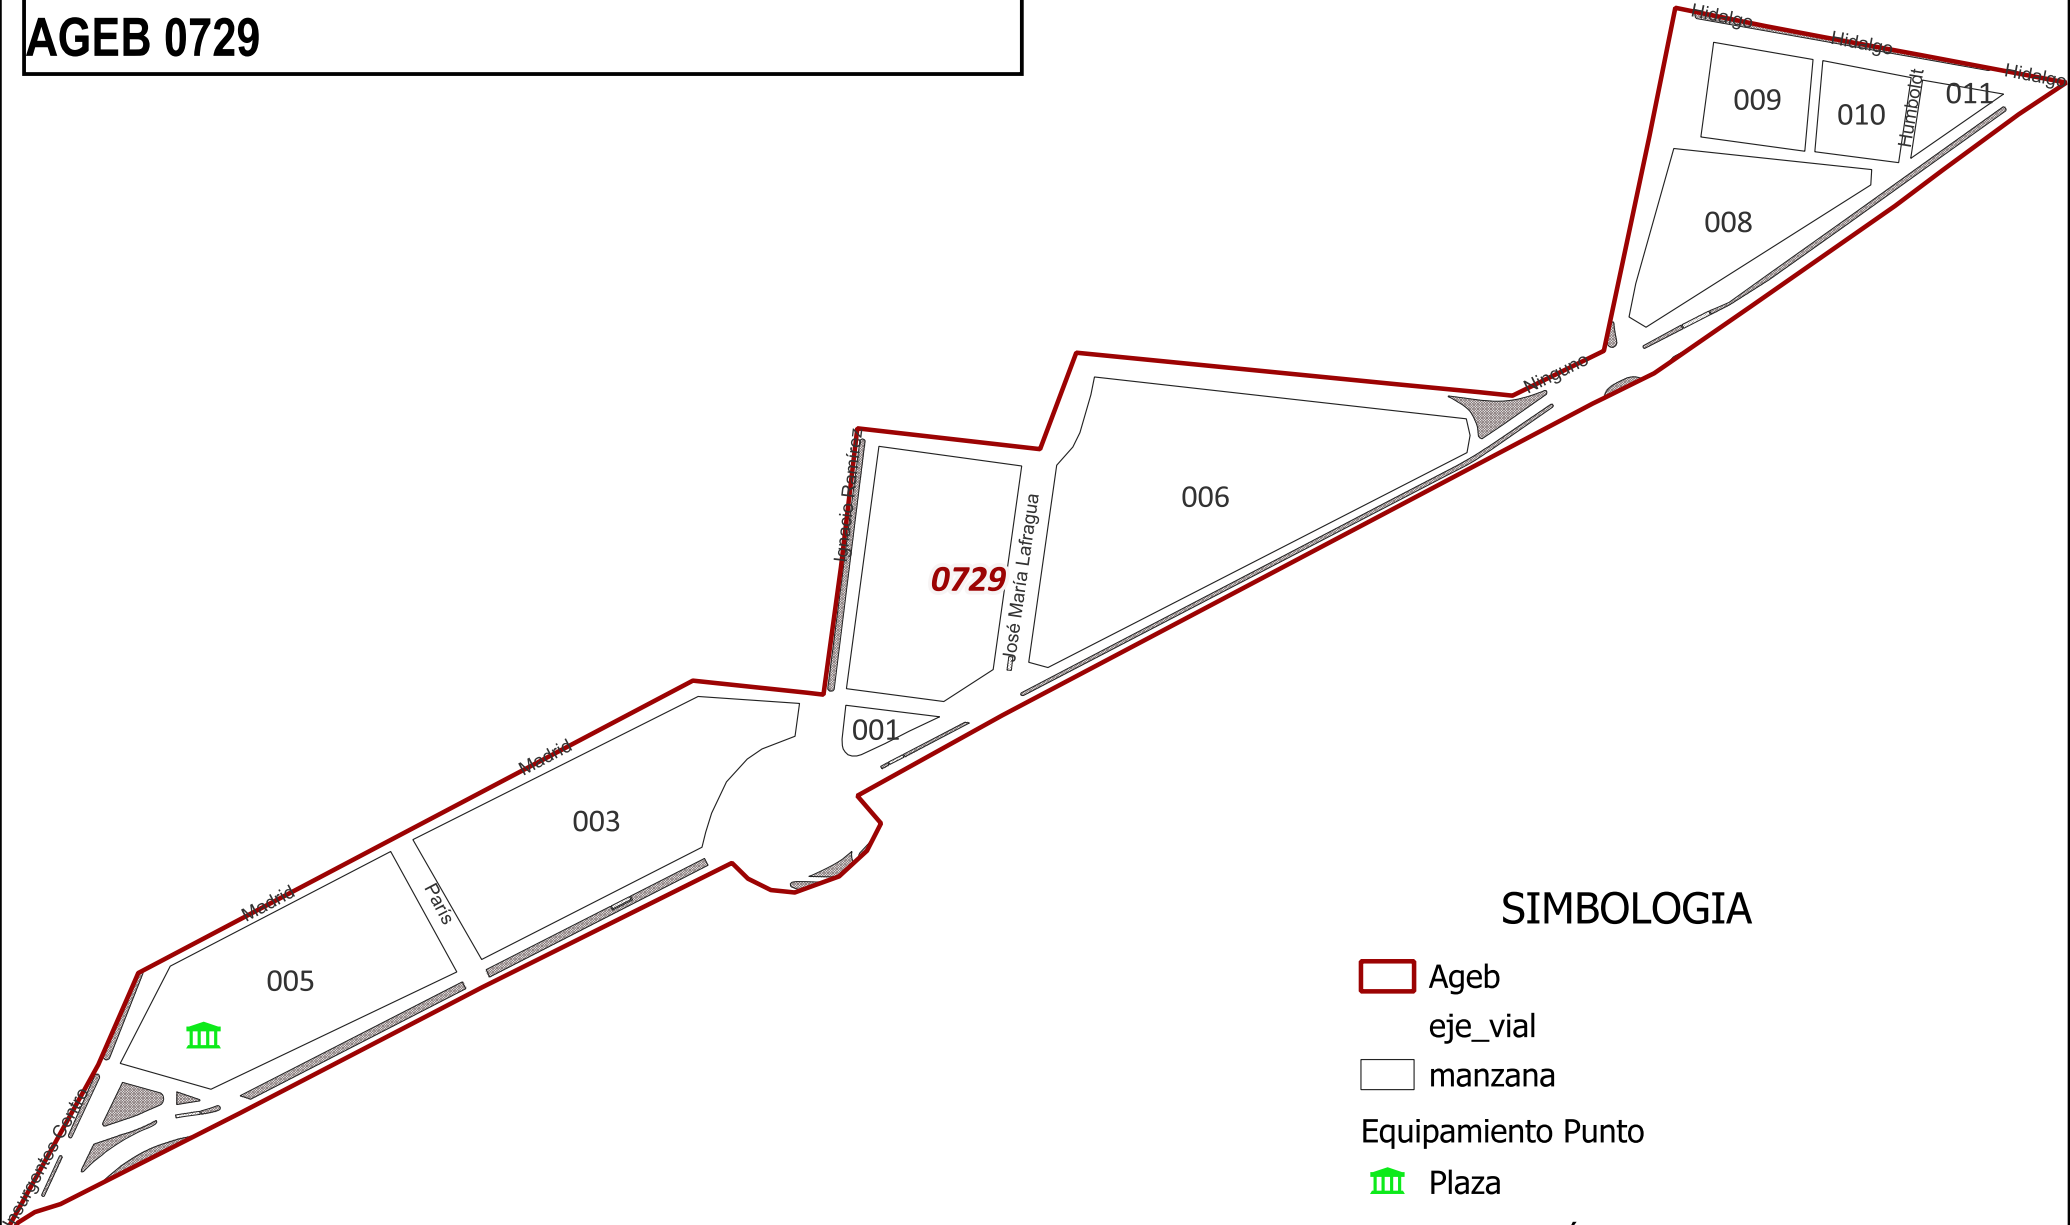

CIUDAD DE MÉXICO

DEMARCACIÓN TERRITORIAL CUAUHTÉMOC

AGEB 070A

SIMBOLOGIA

-  Ageb
-  eje_vial
-  manzana
- Equipamiento Punto
 -  Centro Comercial
 -  Centro de Asistencia Médica
 -  Escuela
 -  Estación de Transporte Terrestre
 -  Instalación Deportiva o Recreativa
 -  Instalación Diversa
 -  Mercado
 -  Plaza
 -  Templo
- Equipamiento Área
 -  Camellón
 -  Estación de Transporte Terrestre

CIUDAD DE MÉXICO

DEMARCACIÓN TERRITORIAL CUAUHTÉMOC

AGEB 0714

SIMBOLOGIA

-  Ageb
-  eje_vial
-  manzana
- Equipamiento Punto
 -  Instalación Diversa
 -  Plaza
- Equipamiento Área
 -  Camellón
 -  Estación de Transporte Terrestre

CIUDAD DE MÉXICO
DEMARCACIÓN TERRITORIAL CUAUHTÉMOC
AGEB 0729

SIMBOLOGIA

-  Ageb
-  eje_vial
-  manzana
- Equipamiento Punto
-  Plaza
- Equipamiento Área
-  Camellón
-  Estación de Transporte Terrestre

CIUDAD DE MÉXICO

DEMARCACIÓN TERRITORIAL CUAUHTÉMOC

AGEB 0733

SIMBOLOGIA

-  Ageb
-  eje_vial
-  manzana
- Equipamiento Punto
 -  Estación de Transporte Terrestre
 -  Instalación Diversa
 -  Templo
- Equipamiento Área
 -  Camellón
 -  Estación de Transporte Terrestre