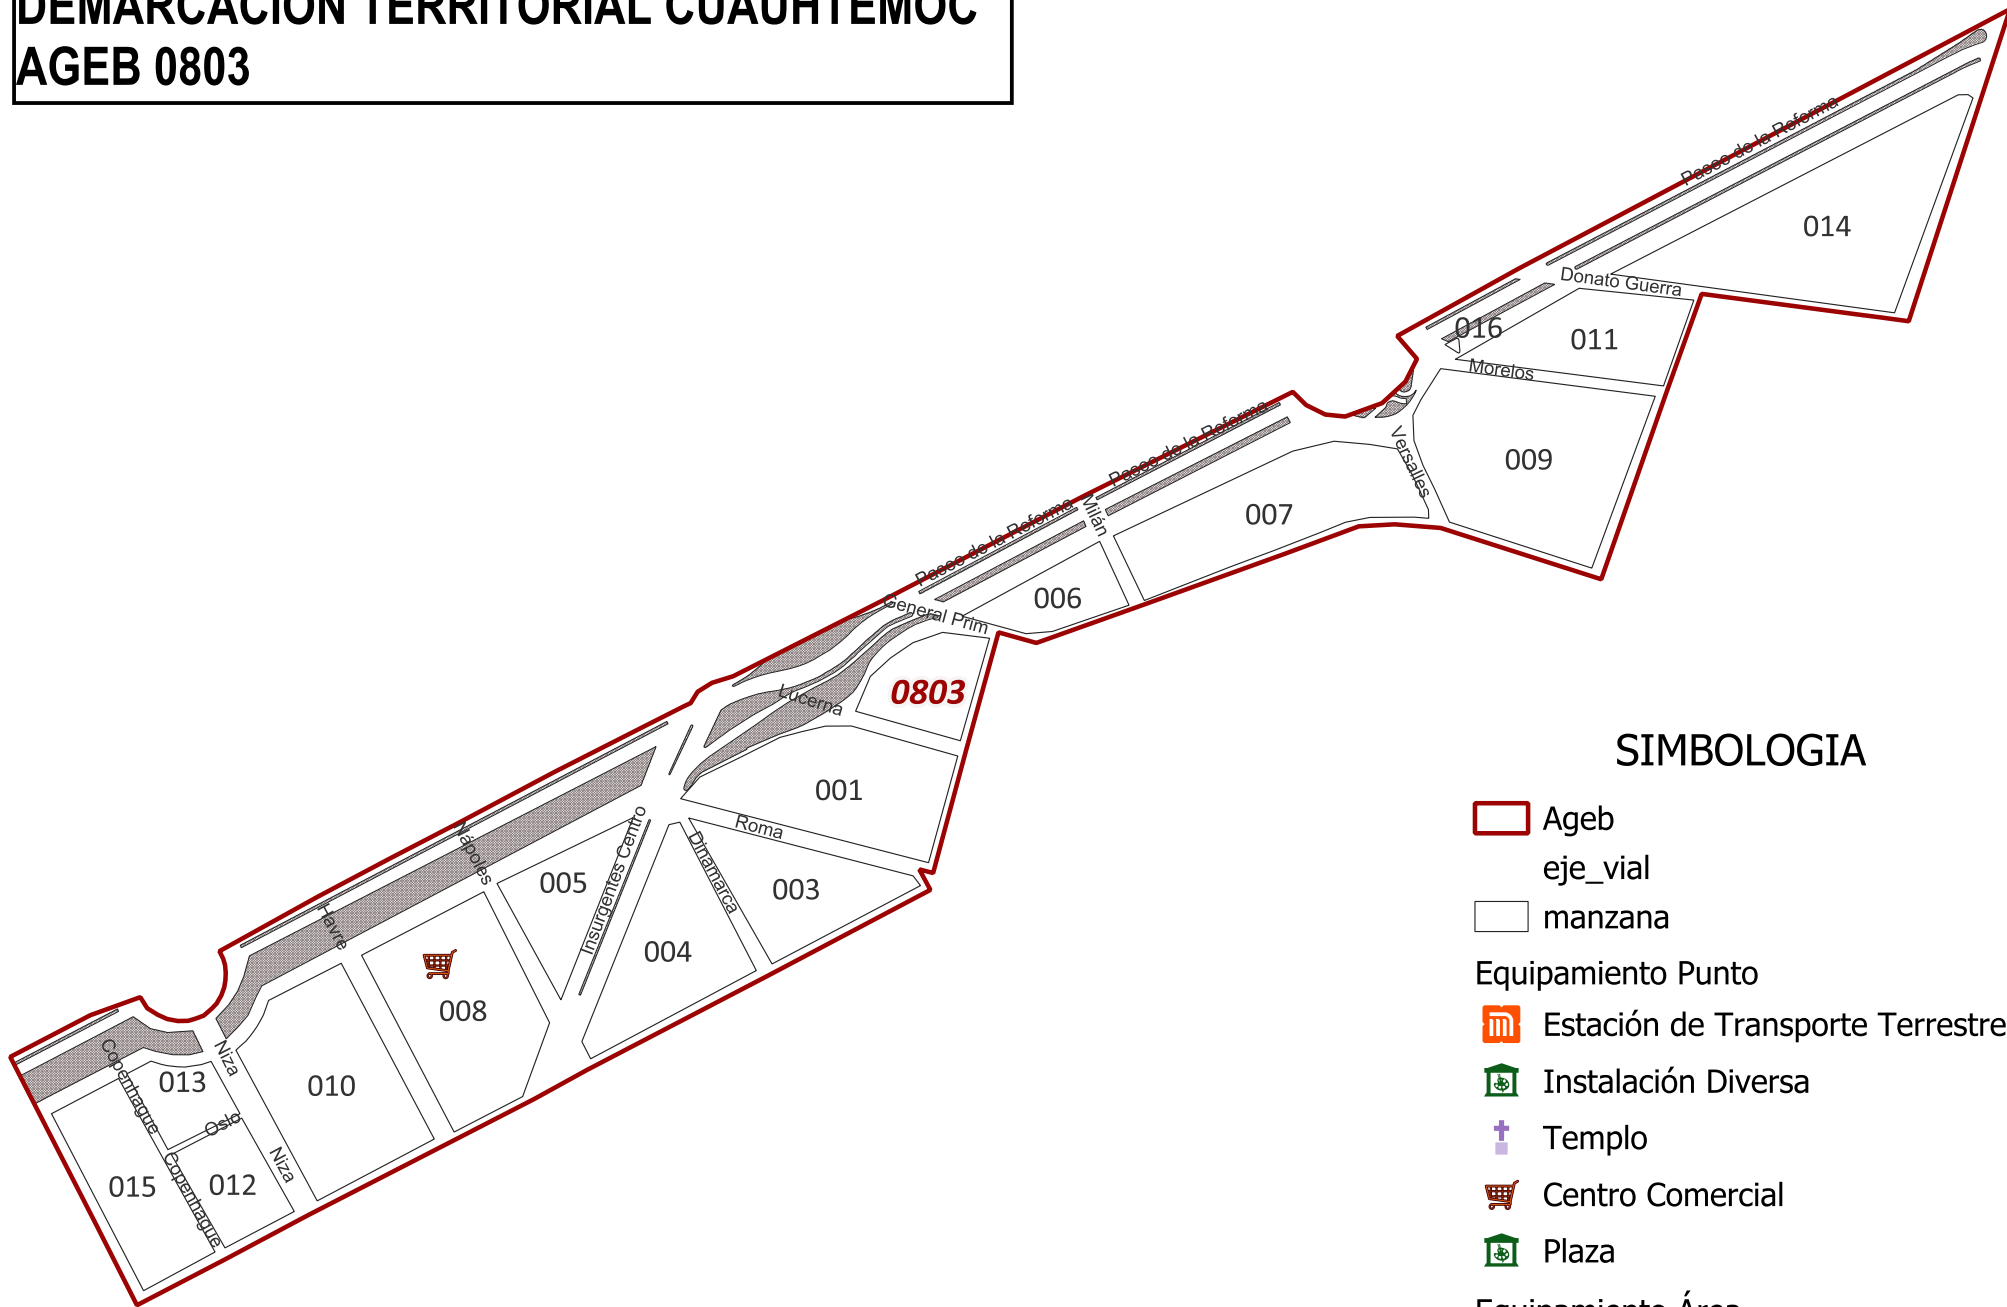

DEMARCACIÓN TERRITORIAL CUAUHTÉMOC

AGEB 0733

SIMBOLOGIA

-  Ageb
-  eje_vial
-  manzana
- Equipamiento Punto
 -  Estación de Transporte Terrestre
 -  Instalación Diversa
 -  Templo
- Equipamiento Área
 -  Camellón
 -  Estación de Transporte Terrestre

CIUDAD DE MÉXICO

DEMARCACIÓN TERRITORIAL CUAUHTÉMOC

AGEB 0748

SIMBOLOGIA

-  Ageb
-  eje_vial
-  manzana
- Equipamiento Punto
 -  Estación de Transporte Terrestre
 -  Instalación Diversa
 -  Templo
 -  Centro Comercial
 -  Plaza
- Equipamiento Área
 -  Camellón
 -  Estación de Transporte Terrestre

CIUDAD DE MÉXICO
DEMARCACIÓN TERRITORIAL CUAUHTÉMOC
AGEB 0803

SIMBOLOGIA

-  Ageb
-  eje_vial
-  manzana
- Equipamiento Punto**
-  Estación de Transporte Terrestre
-  Instalación Diversa
-  Templo
-  Centro Comercial
-  Plaza
- Equipamiento Área**
-  Camellón
-  Estación de Transporte Terrestre

CIUDAD DE MÉXICO

DEMARCACIÓN TERRITORIAL CUAUHTÉMOC

AGEB 0841

SIMBOLOGIA

-  Ageb
-  eje_vial
-  manzana
- Equipamiento Punto
 -  Centro de Asistencia Médica
 -  Instalación Diversa
- Equipamiento Área
 -  Camellón
 -  Estación de Transporte Terrestre